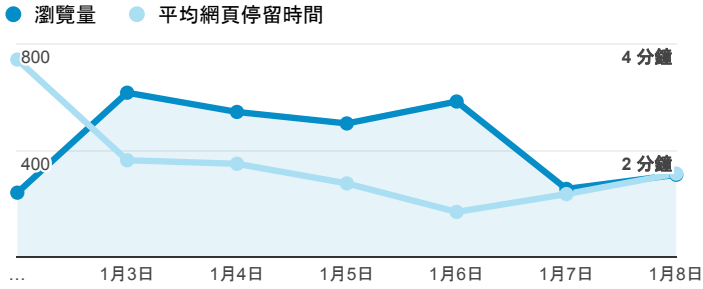

報表02_流量

2017年1月2日 - 2017年1月8日

所有使用者
100.00% 個工作階段

瀏覽量和平均網頁停留時間

瀏覽量和造訪

瀏覽量和不重複瀏覽量

造訪和新造訪率 (依 服務供應商 分組)

服務供應商	工作階段	瀏覽量
taipei taiwan	815	1,225
tamkang university	314	781
panchiao taipei hsien taiwan	121	175
taiwan mobile co. ltd.	115	156
tfn media co. ltd.	112	160
taiwan fixed network co. ltd.	84	116
kbro co. ltd.	40	44
mobile business group	32	42
vibo telecom inc.	28	35
chunghwa telecom data communication business group	26	42

造訪和瀏覽量 (依 分享網址 分組)

分享網址	工作階段	瀏覽量
eportfolio.tku.edu.tw/	1,180	1,722
ep.tku.edu.tw/index_detail_share.aspx?id=537C19E76E8126BF	145	155
eportfolio.tku.edu.tw/tkustudentlink.aspx	125	135
eportfolio.tku.edu.tw/index_detail.aspx?category=14&sr v=3	59	144
ep.tku.edu.tw/index_detail_share.aspx?id=0857AE920B259F8E	28	34
eportfolio.tku.edu.tw/index_detail.aspx?category=50&sr v=3	18	31
ep.tku.edu.tw/	12	272
eportfolio.tku.edu.tw/index_detail.aspx?category=17&sr v=3	11	19
ep.tku.edu.tw/index_detail.cshtml?help=1&srv=6	9	19
eportfolio.tku.edu.tw/index_detail.aspx?category=8&sr v=3	9	19