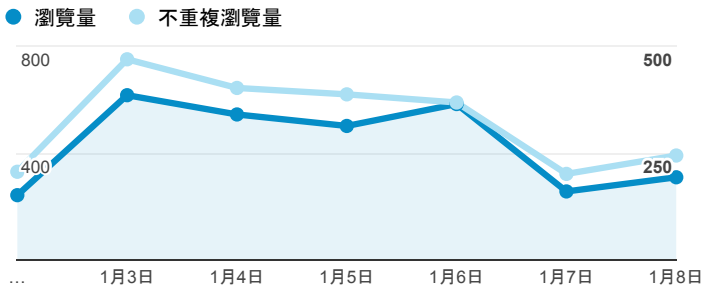

報表02_流量

2017年1月2日 - 2017年1月8日

所有使用者
100.00% 個工作階段

瀏覽量和平均網頁停留時間

瀏覽量和造訪

瀏覽量和不重複瀏覽量

造訪和新造訪率 (依 服務供應商 分組)

服務供應商	工作階段	瀏覽量
taipei taiwan	815	1,225
tamkang university	314	781
panchiao taipei hsien taiwan	121	175
taiwan mobile co. ltd.	115	156
tfn media co. ltd.	112	160
taiwan fixed network co. ltd.	84	116
kbro co. ltd.	40	44
mobile business group	32	42
vibo telecom inc.	28	35
chunghwa telecom data communication business group	26	42

造訪和瀏覽量 (依 分享網址 分組)

分享網址	工作階段	瀏覽量
eportfolio.tku.edu.tw/	1,180	1,722
ep.tku.edu.tw/index_detail_share.aspx?id=537C19E76E8126BF	145	155
eportfolio.tku.edu.tw/tkustudentlink.aspx	125	135
eportfolio.tku.edu.tw/index_detail.aspx?category=14&sr v=3	59	144
ep.tku.edu.tw/index_detail_share.aspx?id=0857AE920B259F8E	28	34
eportfolio.tku.edu.tw/index_detail.aspx?category=50&sr v=3	18	31
ep.tku.edu.tw/	12	272
eportfolio.tku.edu.tw/index_detail.aspx?category=17&sr v=3	11	19
ep.tku.edu.tw/index_detail.cshtml?help=1&srv=6	9	19
eportfolio.tku.edu.tw/index_detail.aspx?category=8&sr v=3	9	19