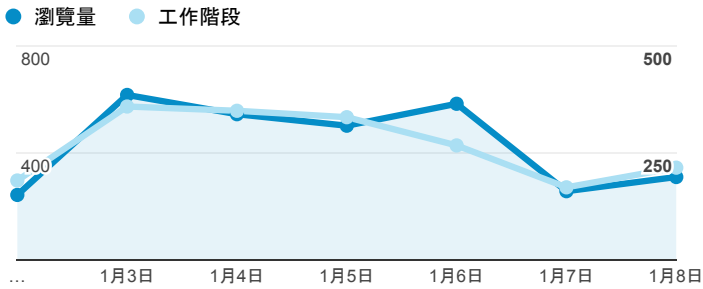

報表02_流量

2017年1月2日 - 2017年1月8日

所有使用者
100.00% 個工作階段

瀏覽量和平均網頁停留時間

瀏覽量和造訪

瀏覽量和不重複瀏覽量

造訪和新造訪率 (依 服務供應商 分組)

服務供應商	工作階段	瀏覽量
taipei taiwan	815	1,225
tamkang university	314	781
panchiao taipei hsien taiwan	121	175
taiwan mobile co. ltd.	115	156
tfn media co. ltd.	112	160
taiwan fixed network co. ltd.	84	116
kbro co. ltd.	40	44
mobile business group	32	42
vibo telecom inc.	28	35
chunghwa telecom data communication business group	26	42

造訪和瀏覽量 (依 分享網址 分組)

分享網址	工作階段	瀏覽量
eportfolio.tku.edu.tw/	1,180	1,722
ep.tku.edu.tw/index_detail_share.aspx?id=537C19E76E8126BF	145	155
eportfolio.tku.edu.tw/tkustudentlink.aspx	125	135
eportfolio.tku.edu.tw/index_detail.aspx?category=14&sr v=3	59	144
ep.tku.edu.tw/index_detail_share.aspx?id=0857AE920B259F8E	28	34
eportfolio.tku.edu.tw/index_detail.aspx?category=50&sr v=3	18	31
ep.tku.edu.tw/	12	272
eportfolio.tku.edu.tw/index_detail.aspx?category=17&sr v=3	11	19
ep.tku.edu.tw/index_detail.cshtml?help=1&srv=6	9	19
eportfolio.tku.edu.tw/index_detail.aspx?category=8&sr v=3	9	19